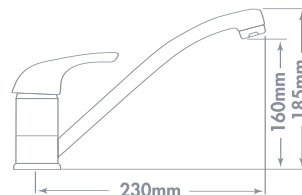

R. Hammel

COLLECTION CLASSIC

mix CONFORT® 7001

Garantie
10 ans

- Ouverture normale à 100%.
- Blocage de la course de la manette par vis
- Mitigeur fermé.

- **Limiteur de débit** : après avoir enlevé la manette, le réglage de la vis permet de bloquer la course du levier de la cartouche. Ainsi, le débit d'eau est d'autant limité que la vis est serrée.
- **Sécurité anti-brûlures** : cartouche avec bague qui, grâce à un simple réglage avec un thermomètre, permet de limiter la température maximum de l'eau.
- **Haute performance** : cartouche monobloc ø45mm à plaquettes céramique. Robustesse et durabilité pour les débits les plus extrêmes.

MITIGEUR D'EVIER

Bec tube orientable avec mousseur.
Cartouche monobloc haute fiabilité ø45mm à plaquettes céramique.
Limiteur de température.
Limiteur de débit pré-réglage par vis.
Manette métal haute qualité.
Alimentation par 2 flexibles 350mm à écrous prisonniers 12/17.